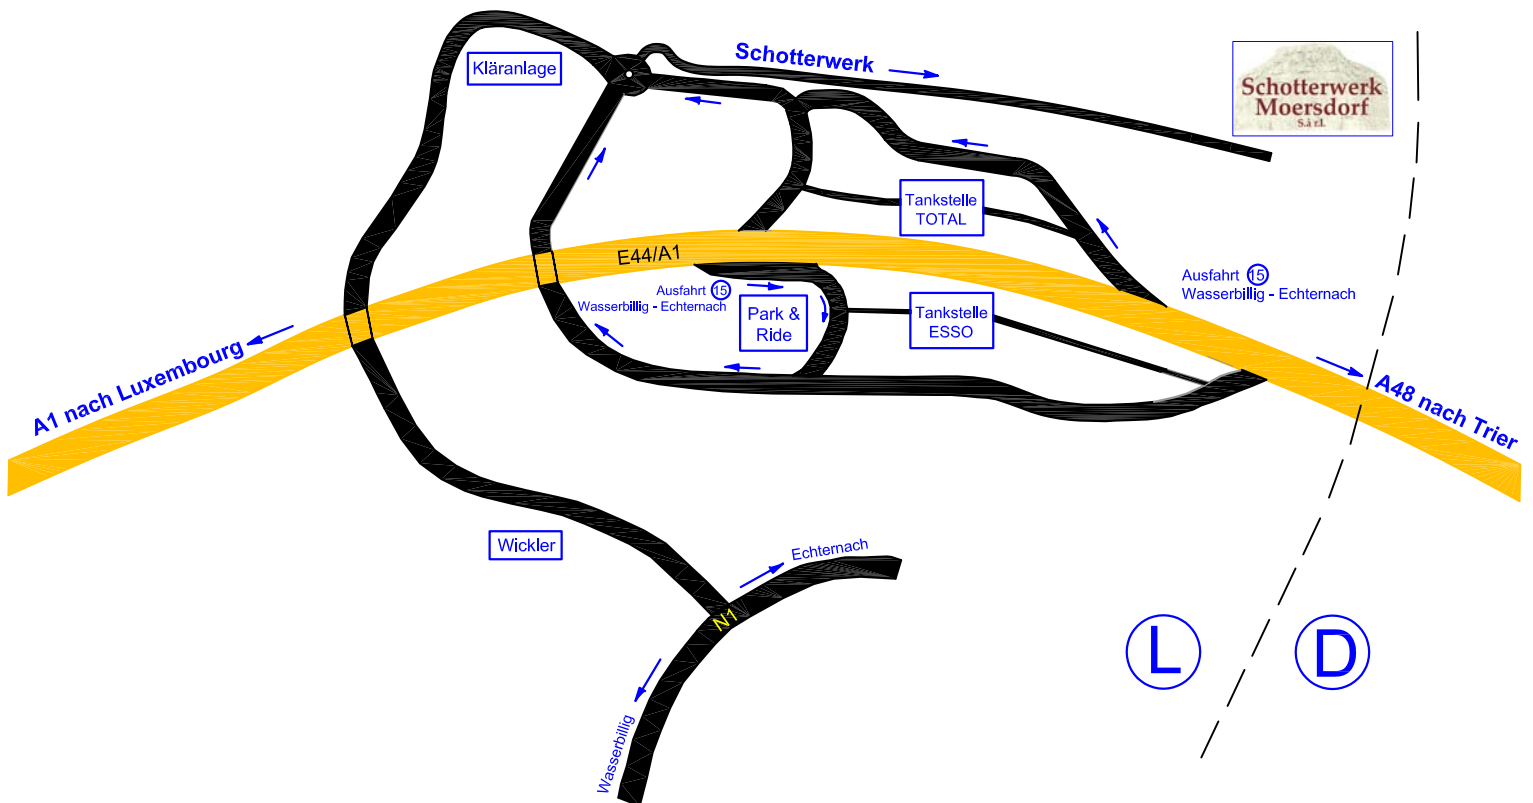

## Anfahrt Schotterwerk Moersdorf S.à r.l.

**Autobahn Trier - Luxembourg  
Ausfahrt Wasserbillig No. 15  
(Raststätte/ ESSO/ TOTAL)  
Im Kreisel rechts, Beschilderung  
Schotterwerk Moersdorf folgen**

**3, rue de la carrière  
L-6691 Moersdorf  
Tel. : 00352-740339  
Fax : 00352-749264  
E-mail : info@schotterwerk.net  
www.schotterwerk.net**